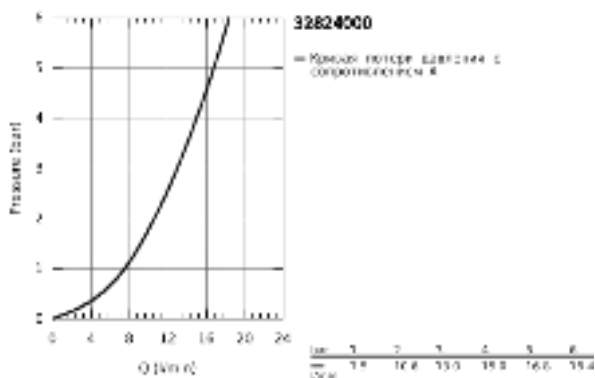

32 824 000 EUROSMART COSMOPOLITAN СМЕСИТЕЛЬ ОДНОРЫЧАЖНЫЙ ДЛЯ РАКОВИНЫ, DN 15 РАЗМЕР S

ОПИСАНИЕ ПРОДУКТА

- Colour: хром
- монтаж на одно отверстие
- металлический рычаг
- GROHE SilkMove керамический картридж 35 мм
- регулировка расхода воды
- возможность установки мин. расхода 2,5 л/мин.
- GROHE Long-Life Finish - стойкое долговечное покрытие
- GROHE FastFixation быстрая монтажная система
- аэратор
- гладкий корпус
- гибкая подводка
- дополнительный ограничитель температуры (46 375 000)
- класс шума I по DIN 4109

32 824 000 **EUROSMART COSMOPOLITAN СМЕСИТЕЛЬ ОДНОРЫЧАЖНЫЙ ДЛЯ
РАКОВИНЫ, DN 15
РАЗМЕР S**

ЗАПАСНЫЕ ЧАСТИ , августа 2009 – now

- 1: Рычаг (Spare part-nr. 46681000)
- 2: Колпак (Spare part-nr. 46492000)
- 3: Винтовая стяжка (Spare part-nr. 46460000)
- 4: Картридж (Spare part-nr. 46374000)
- 5: Аэратор (Spare part-nr. 13929000)
- 6: Обратное резьбовое соединение (Spare part-nr. 46671000)
- 7: Ограничитель температуры (Spare part-nr. 46375000)*
- 8: Монтажный ключ (Spare part-nr. 19017000)*
- 9: Ключ (Spare part-nr. 19332000)*