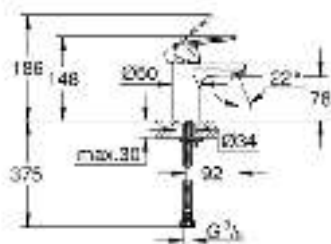

32 824 000 EUROSMART COSMOPOLITAN СМЕСИТЕЛЬ ОДНОРЫЧАЖНЫЙ ДЛЯ РАКОВИНЫ, DN 15 РАЗМЕР S

ОПИСАНИЕ ПРОДУКТА

- Colour: хром
- монтаж на одно отверстие
- металлический рычаг
- GROHE SilkMove керамический картридж 35 мм
- регулировка расхода воды
- возможность установки мин. расхода 2,5 л/мин.
- GROHE Long-Life Finish - стойкое долговечное покрытие
- GROHE FastFixation быстрая монтажная система
- аэратор
- гладкий корпус
- гибкая подводка
- дополнительный ограничитель температуры (46 375 000)
- класс шума I по DIN 4109

32 824 000 **EUROSMART COSMOPOLITAN СМЕСИТЕЛЬ ОДНОРЫЧАЖНЫЙ ДЛЯ
РАКОВИНЫ, DN 15
РАЗМЕР S**

ЗАПАСНЫЕ ЧАСТИ , августа 2009 – now

- 1: Рычаг (Spare part-nr. 46681000)
- 2: Колпак (Spare part-nr. 46492000)
- 3: Винтовая стяжка (Spare part-nr. 46460000)
- 4: Картридж (Spare part-nr. 46374000)
- 5: Аэратор (Spare part-nr. 13929000)
- 6: Обратное резьбовое соединение (Spare part-nr. 46671000)
- 7: Ограничитель температуры (Spare part-nr. 46375000)*
- 8: Монтажный ключ (Spare part-nr. 19017000)*
- 9: Ключ (Spare part-nr. 19332000)*