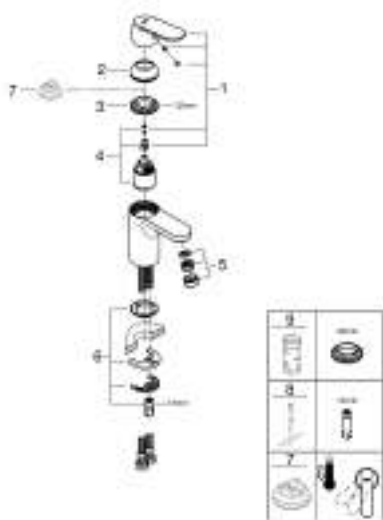

32 824 000 EUROSMART COSMOPOLITAN СМЕСИТЕЛЬ ОДНОРЫЧАЖНЫЙ ДЛЯ РАКОВИНЫ, DN 15 РАЗМЕР S

ОПИСАНИЕ ПРОДУКТА

- Colour: хром
- монтаж на одно отверстие
- металлический рычаг
- GROHE SilkMove керамический картридж 35 мм
- регулировка расхода воды
- возможность установки мин. расхода 2,5 л/мин.
- GROHE Long-Life Finish - стойкое долговечное покрытие
- GROHE FastFixation быстрая монтажная система
- аэратор
- гладкий корпус
- гибкая подводка
- дополнительный ограничитель температуры (46 375 000)
- класс шума I по DIN 4109

32 824 000 **EUROSMART COSMOPOLITAN СМЕСИТЕЛЬ ОДНОРЫЧАЖНЫЙ ДЛЯ
РАКОВИНЫ, DN 15
РАЗМЕР S**

ЗАПАСНЫЕ ЧАСТИ , августа 2009 – now

- 1: Рычаг (Spare part-nr. 46681000)
- 2: Колпак (Spare part-nr. 46492000)
- 3: Винтовая стяжка (Spare part-nr. 46460000)
- 4: Картридж (Spare part-nr. 46374000)
- 5: Аэратор (Spare part-nr. 13929000)
- 6: Обратное резьбовое соединение (Spare part-nr. 46671000)
- 7: Ограничитель температуры (Spare part-nr. 46375000)*
- 8: Монтажный ключ (Spare part-nr. 19017000)*
- 9: Ключ (Spare part-nr. 19332000)*